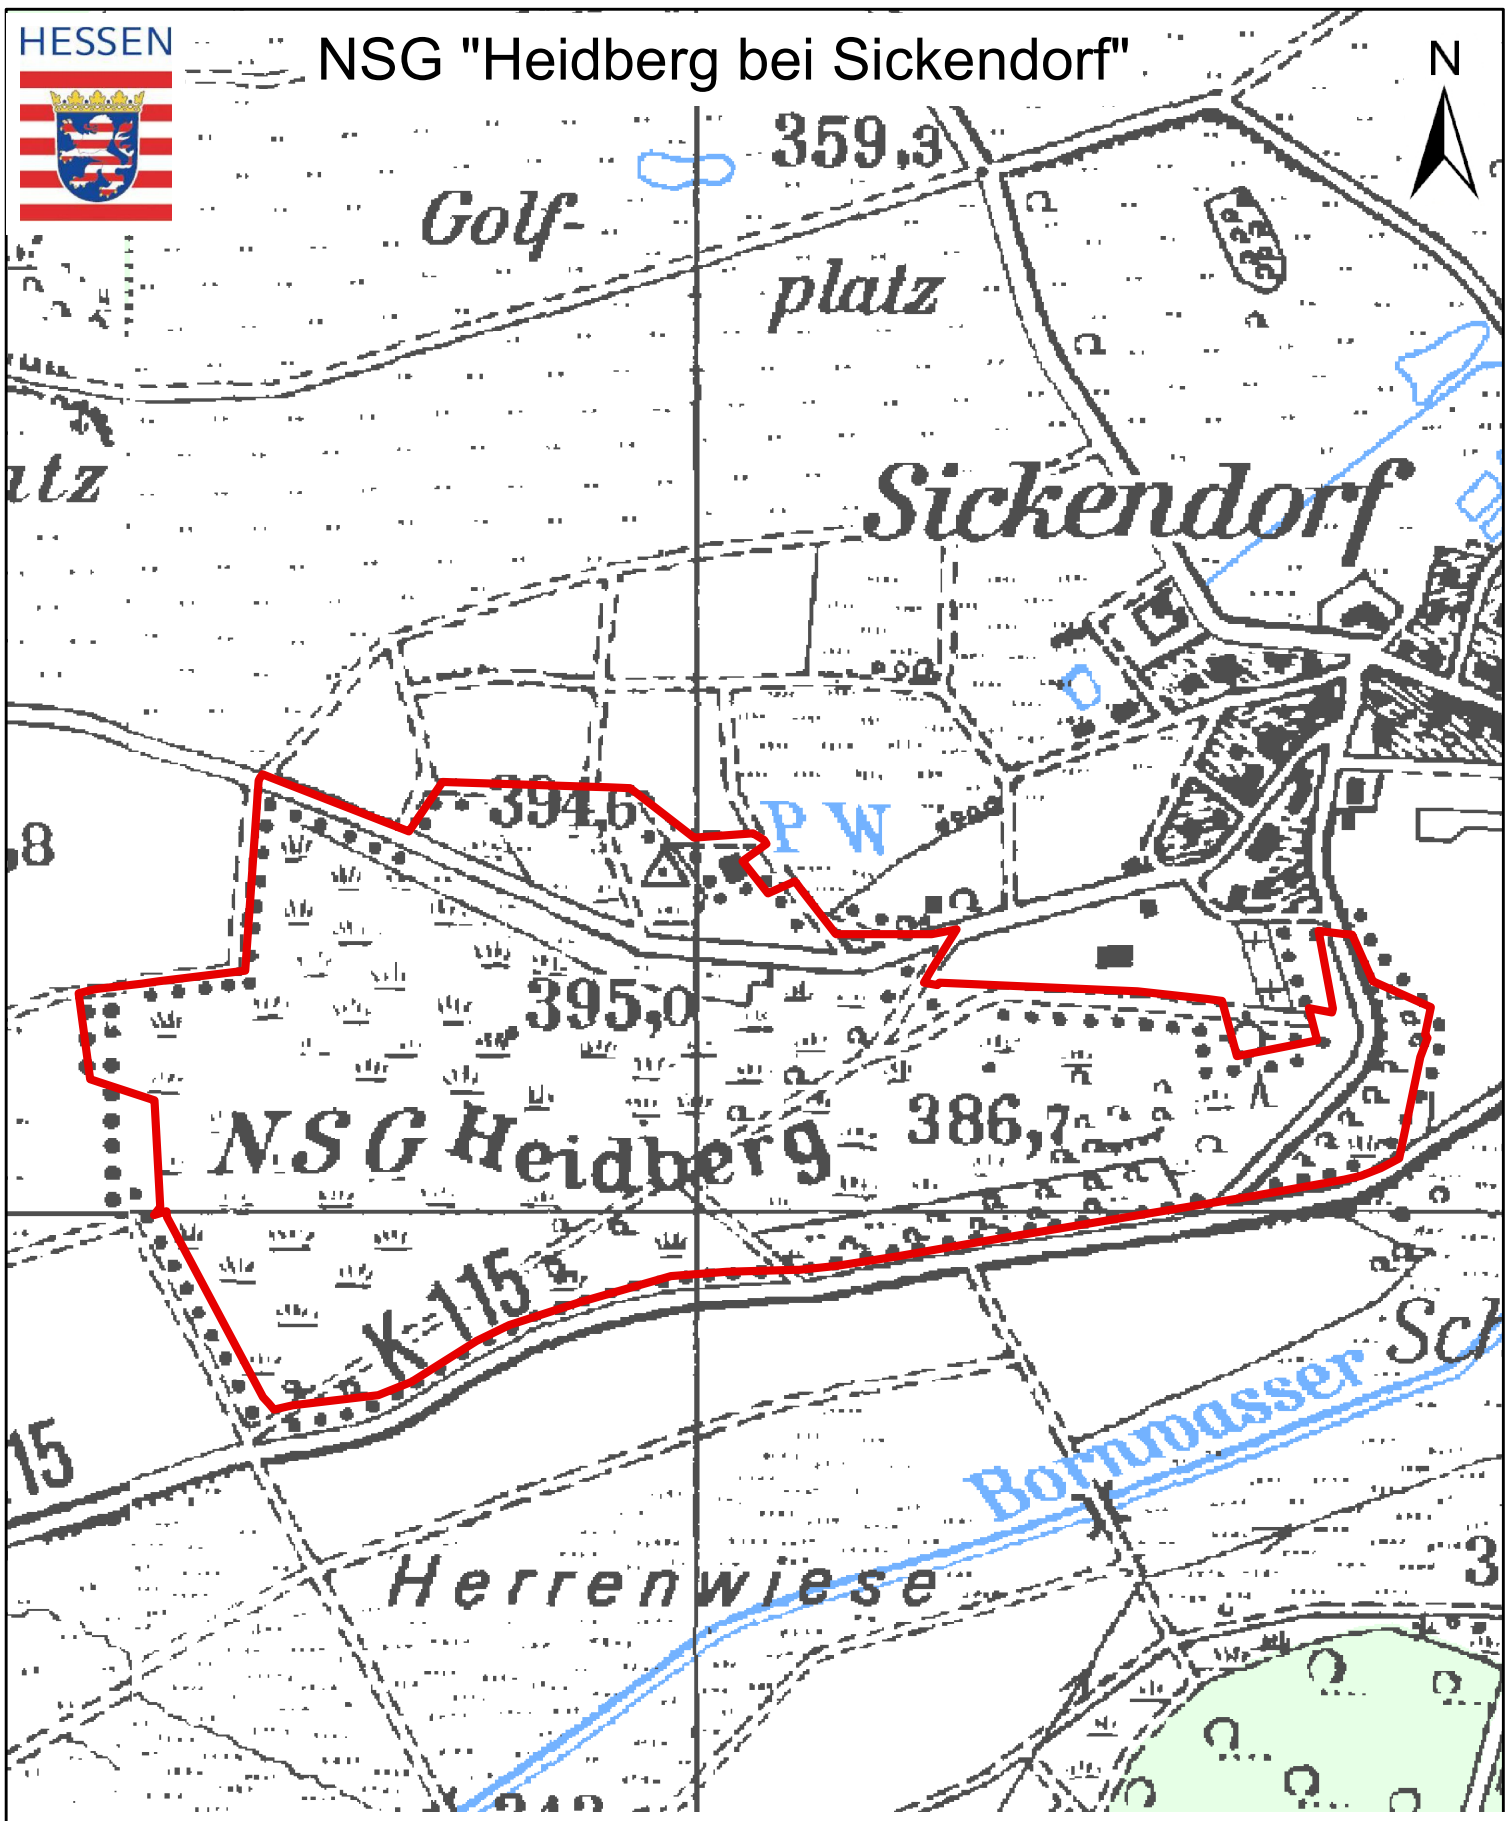

# NSG "Heidberg bei Sickendorf"

Kartographie: Regierungspräsidium Gießen V 53.2

Kartengrundlage: Topographische Karte 1:25.000, Blätter 5321 und 5322 mit Genehmigung des Hessischen Landesamtes für Bodenmanagement und Geoinformation.

 Naturschutzgebiet (NSG)